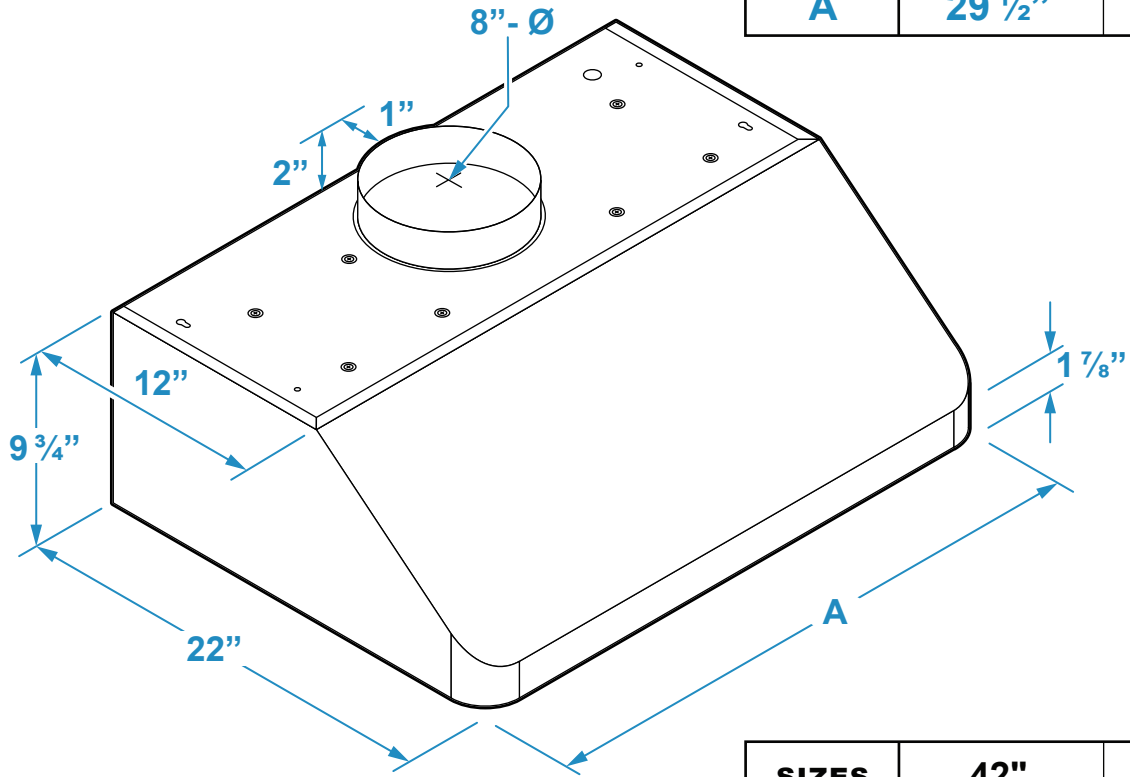

UNDER CABINET  
**VERONA**

SIZES: **30", 36", 42", 48"**

SIZES	30"	36"
<b>A</b>	<b>29 1/2"</b>	<b>35 1/2"</b>

SIZES	42"	48"
<b>B</b>	<b>41 1/2"</b>	<b>47 1/2"</b>