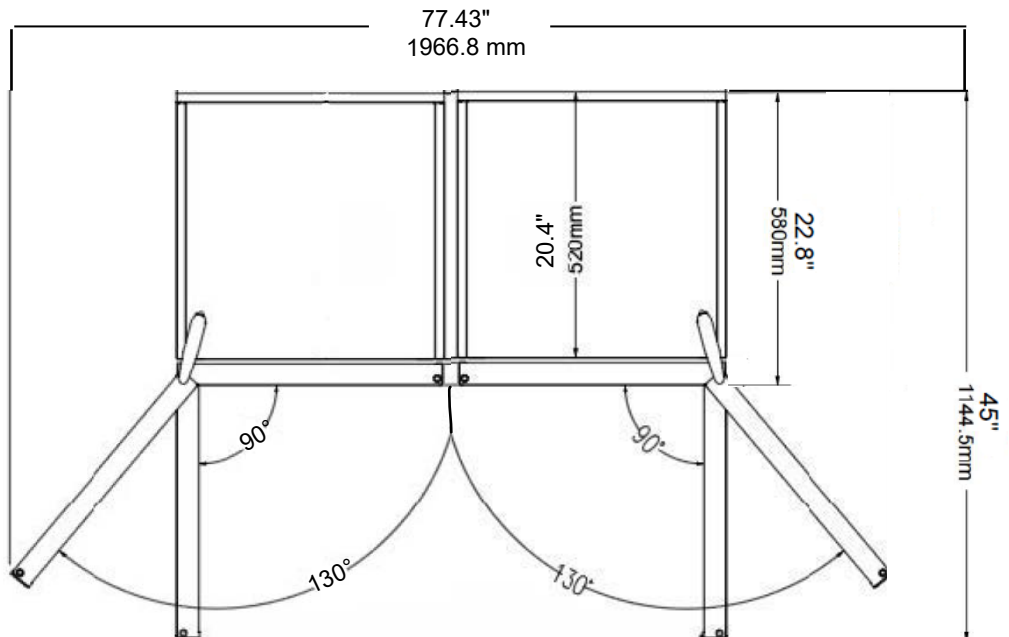

PRODUCT & CUTOUT DIMENSIONS DIMENSIONS DU PRODUIT ET DES DÉCOUPES

Model/Modèle: FFFFD1766-48LS | FFFFD1766-48WHT-LS | FFFFD1766-48BLK-LS

PRODUCT DIMENSIONS - DIMENSIONS DU PRODUIT

PRODUCT & CUTOUT DIMENSIONS DIMENSIONS DU PRODUIT ET DES DÉCOUPES

Model/Modèle: FFFFD1766-48LS | FFFFD1766-48WHT-LS | FFFFD1766-48BLK-LS

CUTOUT DIMENSIONS - DIMENSIONS DES DÉCOUPES