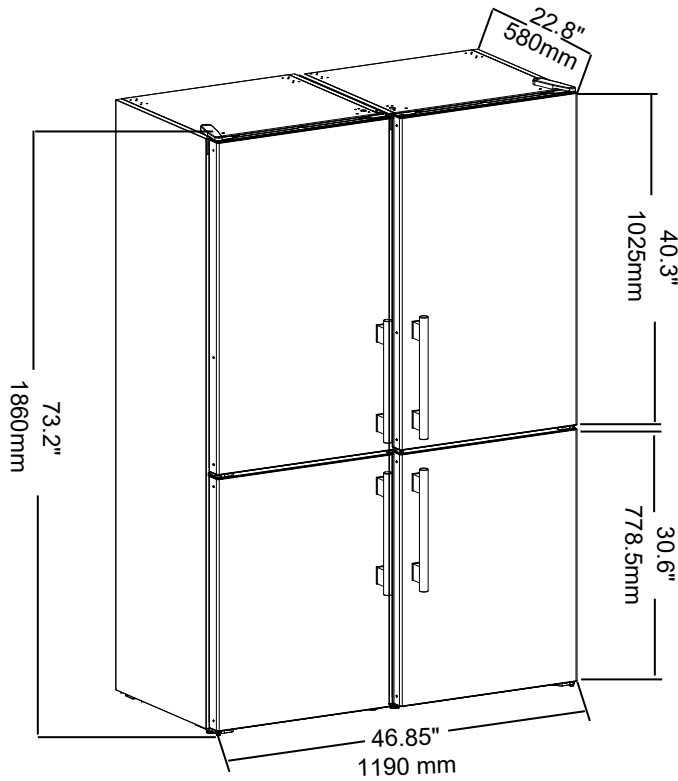

PRODUCT & CUTOUT DIMENSIONS DIMENSIONS DU PRODUIT ET DES DÉCOUPES

Model/Modèle: FFFFD1766-48LS | FFFFD1766-48WHT-LS | FFFFD1766-48BLK-LS

PRODUCT DIMENSIONS - DIMENSIONS DU PRODUIT

PRODUCT & CUTOUT DIMENSIONS DIMENSIONS DU PRODUIT ET DES DÉCOUPES

Model/Modèle: FFFFD1766-48LS | FFFFD1766-48WHT-LS | FFFFD1766-48BLK-LS

CUTOUT DIMENSIONS - DIMENSIONS DES DÉCOUPES