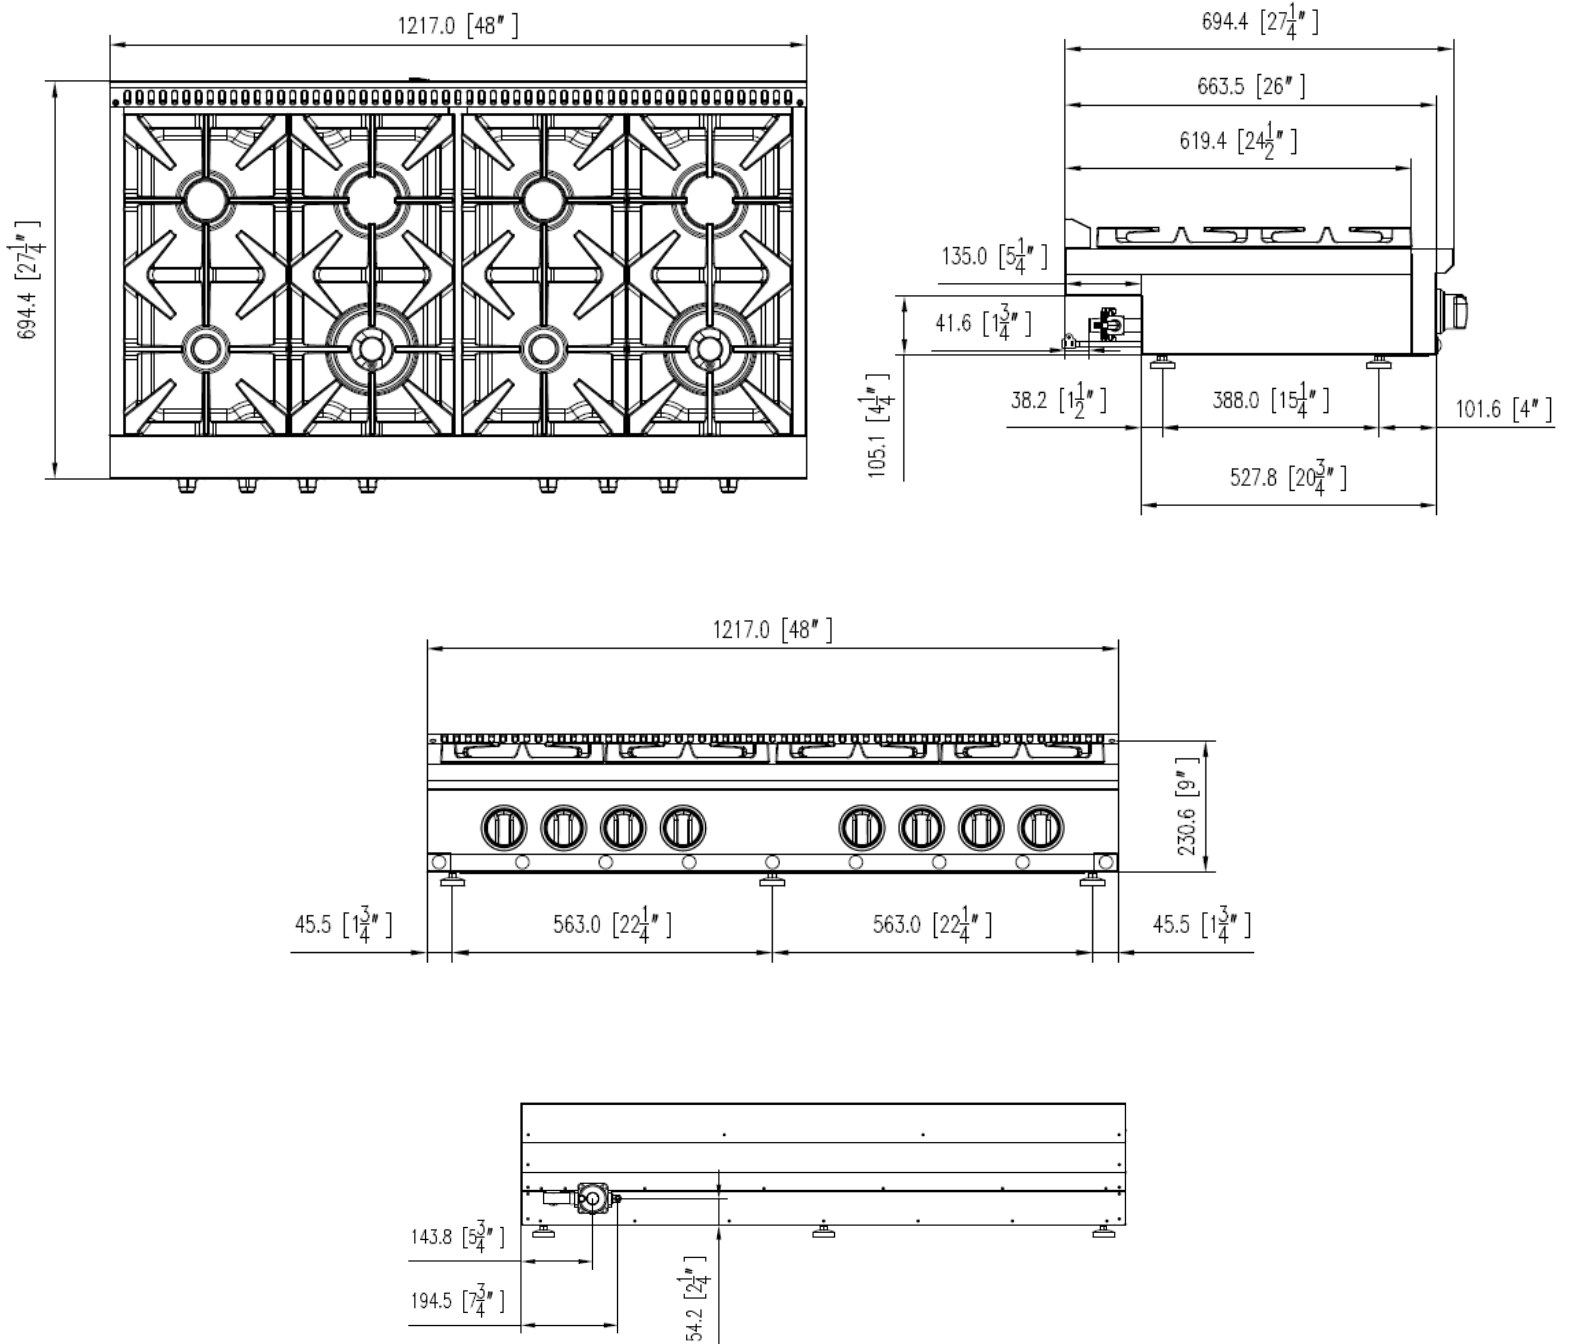

# PRODUCT & CUTOUT DIMENSIONS DIMENSIONS DU PRODUIT ET DES DÉCOUPES

Model/Modèle: FCTGS5799-48CPWHT | FCTGS5799-48CPBLK

## PRODUCT DIMENSIONS - DIMENSIONS DU PRODUIT

# CUTOUT DIMENSIONS - DIMENSIONS DES DÉCOUPES