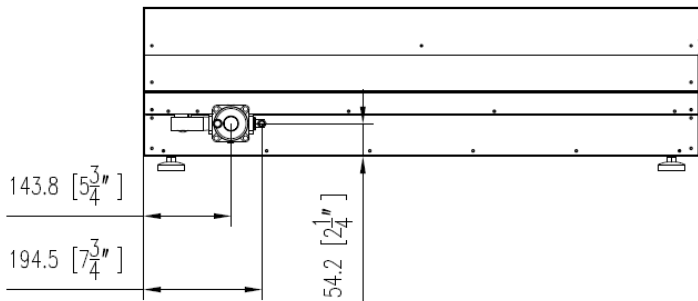

PRODUCT & CUTOUT DIMENSIONS DIMENSIONS DU PRODUIT ET DES DÉCOUPES

Model/Modèle: FCTGS5799-36CPWHT | FCTGS5799-36CPBLK

PRODUCT DIMENSIONS - DIMENSIONS DU PRODUIT

CUTOUT DIMENSIONS - DIMENSIONS DES DÉCOUPES