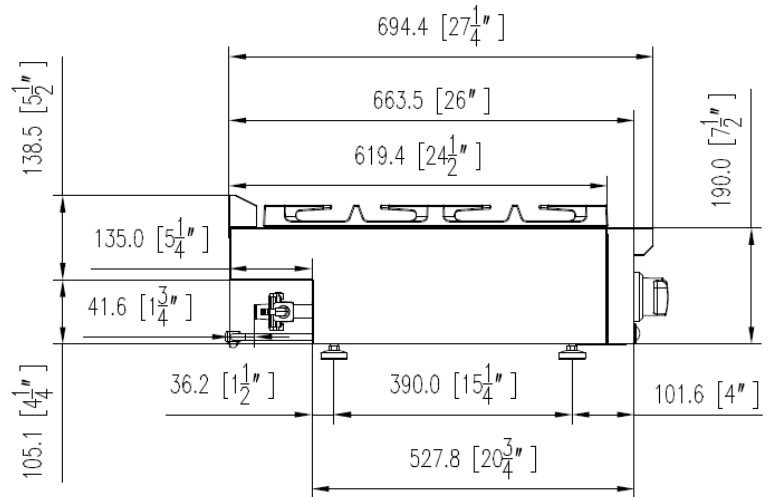

PRODUCT & CUTOUT DIMENSIONS DIMENSIONS DU PRODUIT ET DES DÉCOUPES

Model/Modèle: FCTGS5799-36CPWHT | FCTGS5799-36CPBLK

PRODUCT DIMENSIONS - DIMENSIONS DU PRODUIT

CUTOUT DIMENSIONS - DIMENSIONS DES DÉCOUPES