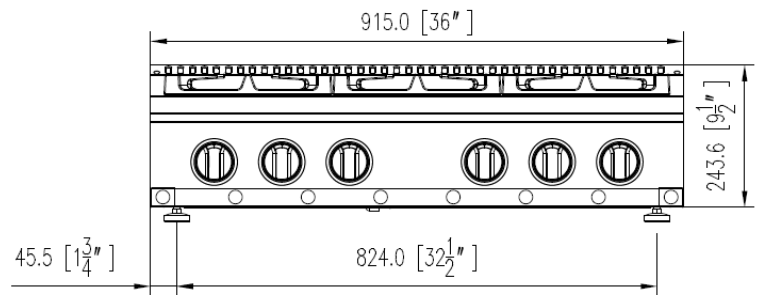

PRODUCT & CUTOUT DIMENSIONS DIMENSIONS DU PRODUIT ET DES DÉCOUPES

Model/Modèle: FCTGS5799-36CPWHT | FCTGS5799-36CPBLK

PRODUCT DIMENSIONS - DIMENSIONS DU PRODUIT

CUTOUT DIMENSIONS - DIMENSIONS DES DÉCOUPES