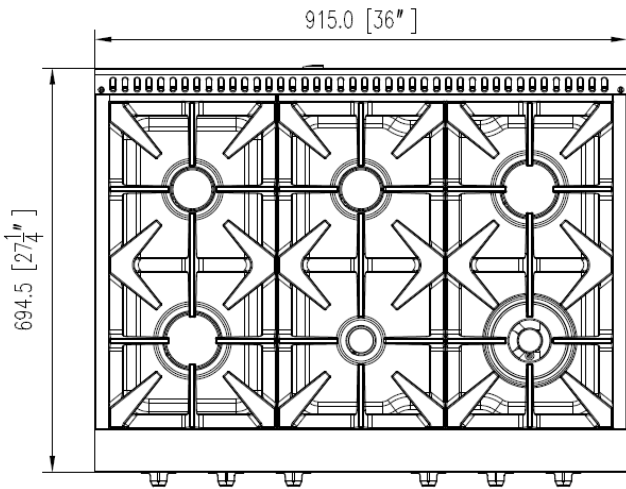

PRODUCT & CUTOUT DIMENSIONS DIMENSIONS DU PRODUIT ET DES DÉCOUPES

Model/Modèle: FCTGS5799-36CPWHT | FCTGS5799-36CPBLK

PRODUCT DIMENSIONS - DIMENSIONS DU PRODUIT

CUTOUT DIMENSIONS - DIMENSIONS DES DÉCOUPES