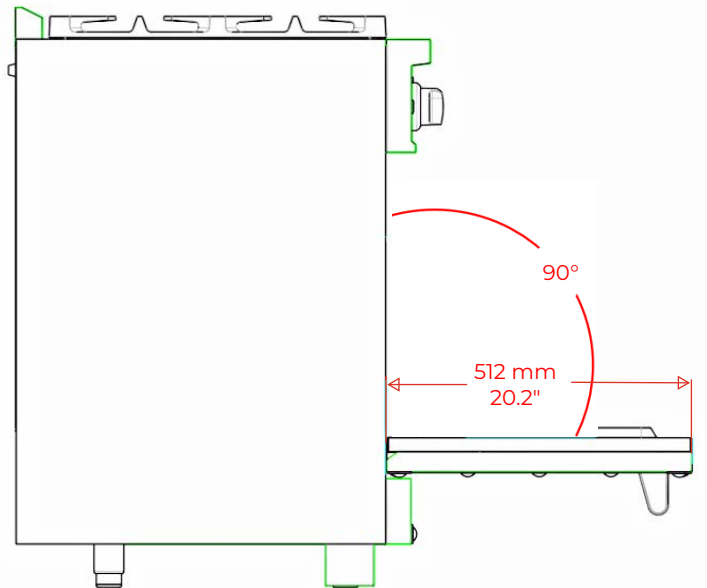

# PRODUCT & CUTOUT DIMENSIONS DIMENSIONS DU PRODUIT ET DES DÉCOUPES

Model/Modèle: FFSGS6299-48CPWHT | FFSGS6299-48CPBLK

## PRODUCT DIMENSIONS - DIMENSIONS DU PROUIT

# CUTOUT DIMENSIONS - DIMENSIONS DES DÉCOUPES