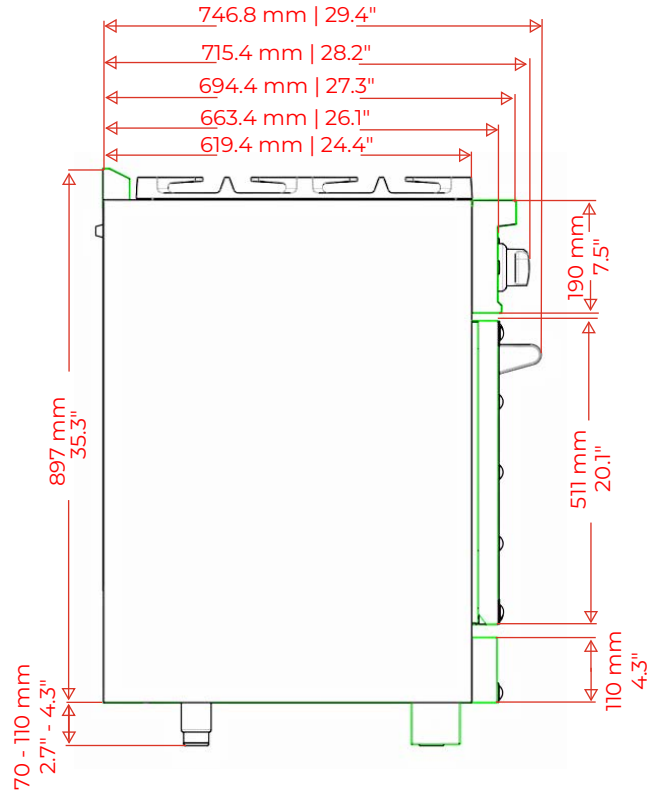

# PRODUCT & CUTOUT DIMENSIONS DIMENSIONS DU PRODUIT ET DES DÉCOUPES

Model/Modèle: FFSGS6299-48CPWHT | FFSGS6299-48CPBLK

## PRODUCT DIMENSIONS - DIMENSIONS DU PROUIT

# CUTOUT DIMENSIONS - DIMENSIONS DES DÉCOUPES