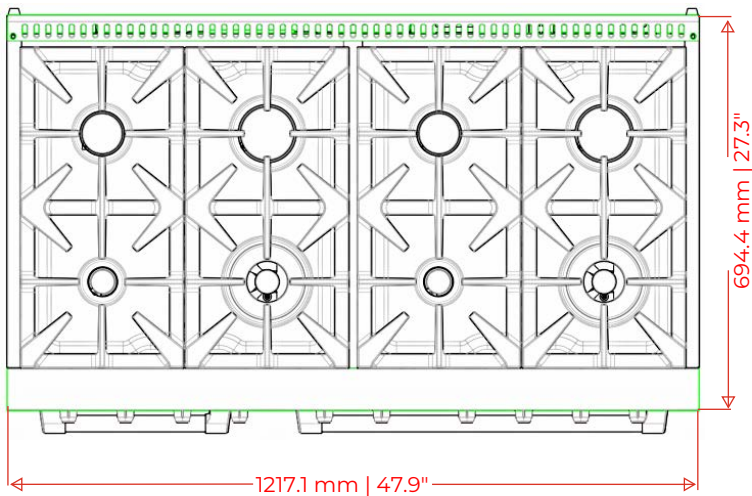

# PRODUCT & CUTOUT DIMENSIONS DIMENSIONS DU PRODUIT ET DES DÉCOUPES

Model/Modèle: FFSGS6299-48CPWHT | FFSGS6299-48CPBLK

## PRODUCT DIMENSIONS - DIMENSIONS DU PROUIT

# CUTOUT DIMENSIONS - DIMENSIONS DES DÉCOUPES