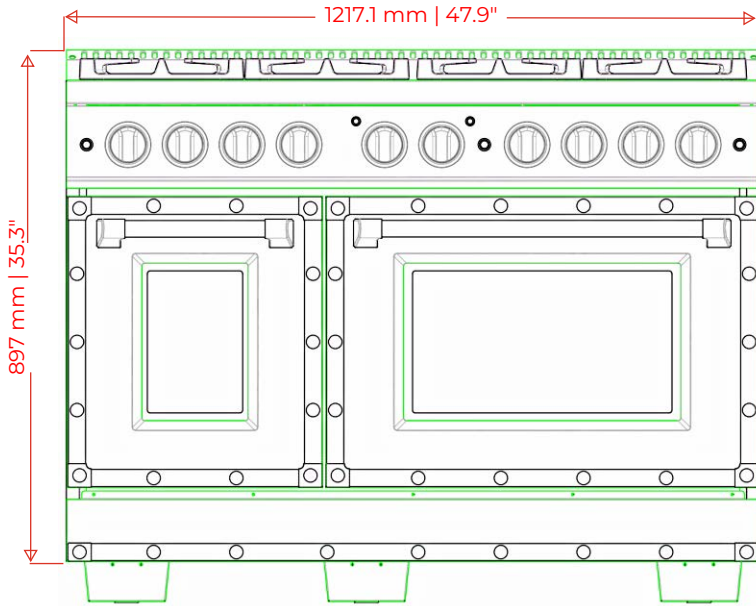

# PRODUCT & CUTOUT DIMENSIONS DIMENSIONS DU PRODUIT ET DES DÉCOUPES

Model/Modèle: FFSGS6299-48CPWHT | FFSGS6299-48CPBLK

## PRODUCT DIMENSIONS - DIMENSIONS DU PROUIT

# CUTOUT DIMENSIONS - DIMENSIONS DES DÉCOUPES